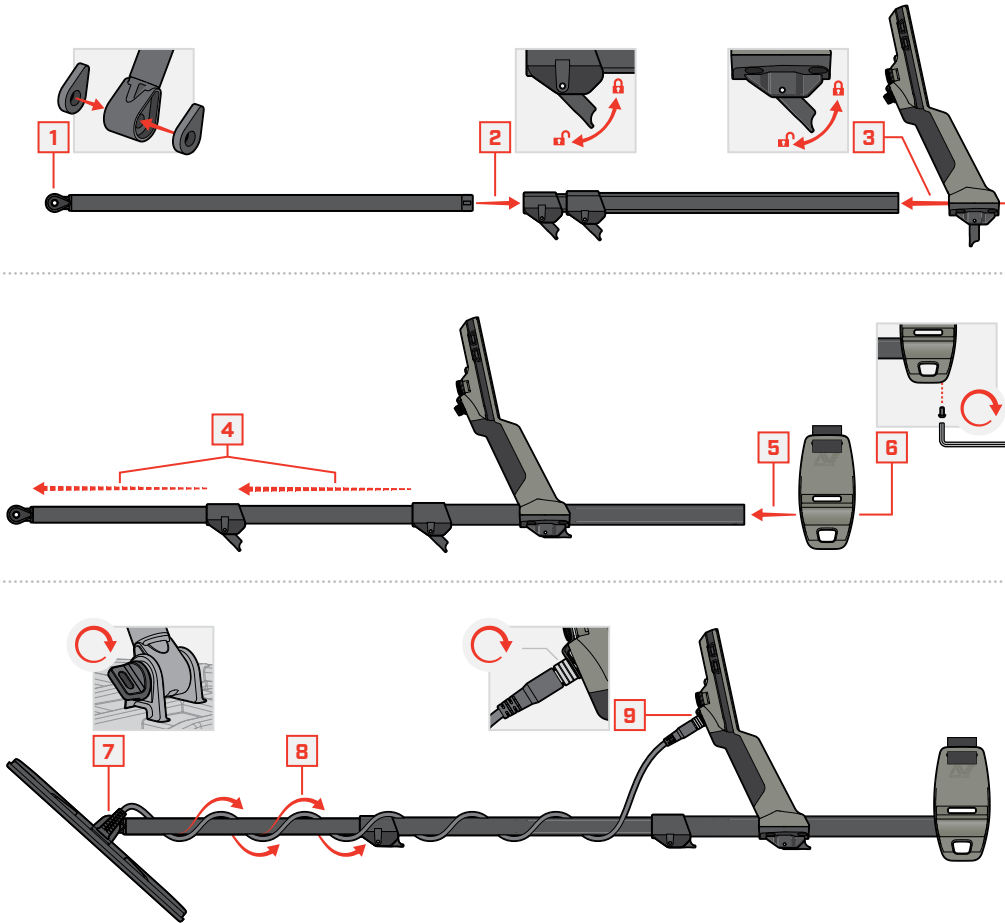

組み立て

充電中

🕒 5~6時間

! 最小充電容量が2A@5Vの高品質なUSB充電器で探知器を充電してください。

低品質な充電器を使用すると、USB充電器が故障する危険性があります。

USB充電器に次のマークがあることを確認してください。

コントロールおよびディスプレイ

対土壌バランス調整インジケータ

充電状態LED

バッテリー残量/充電

識別スケール

電源

感度

短押し: バックライト

長押し: 電灯

周波数表示

ピンポイント探知インジケータ

探査モード

感度と設定の調整
(マイナス/プラス)

探査モード

全金属

ピンポイント/探知

バックライトアイコン

電灯インジケータ

振動インジケータ

ヘッドホンインジケータ

無線オーディオインジケータ

短押し: 無線オーディオのオン/オフ

長押し: 無線オーディオペアリング

深度ゲージ

ターゲットID番号

設定

短押し: 次の設定にスクロール

🔇 ノイズキャンセル

📶 対土壌バランス調整

🔊 音量調整

🔊 しきい値レベル

🔊 ターゲットトーン

🗑️ 承認/排除

🔄 回復スピード

高度な設定

長押し: 高度な設定に切り替え

🔊 トーン音量

🗑️ トーンブレイク

承認/排除

周波数