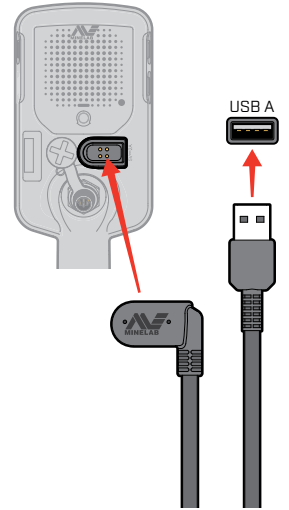

minelab.com

4901-0454-1

組み立て

充電中

🕒 5~6時間

! 最小充電容量が2A@5Vの高品質なUSB充電器で探知器を充電してください。

低品質な充電器を使用すると、USB充電器が故障する危険性があります。

USB充電器に次のマークがあることを確認してください。

コントロールおよびディスプレイ

対土壌バランス調整インジケータ

充電状態LED

バッテリー残量/充電

識別スケール

電源

感度

短押し: バックライト