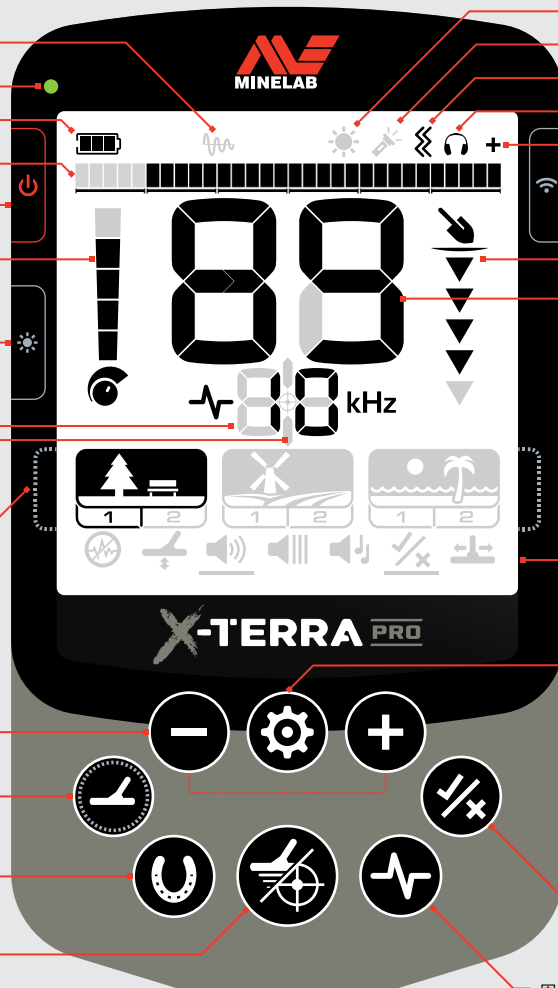

コントロールおよびディスプレイ

対土壌バランス調整インジケータ

充電状態LED

バッテリー残量/充電

識別スケール

電源

感度

短押し: バックライト

長押し: 電灯

周波数表示

ピンポイント探知インジケータ

探査モード

感度と設定の調整
(マイナス/プラス)

探査モード

全金属

ピンポイント/探知

バックライトアイコン

電灯インジケータ

振動インジケータ

ヘッドホンインジケータ

無線オーディオインジケータ

短押し: 無線オーディオのオン/オフ

長押し: 無線オーディオペアリング

深度ゲージ