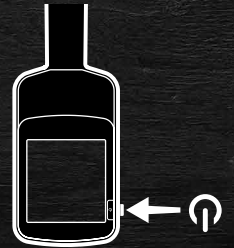

起動する

1

ターゲットスタート